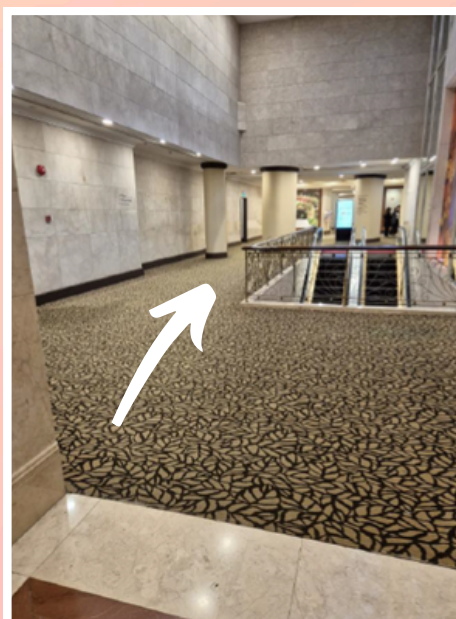

自驾前往的朋友

注：停车场电梯不直达酒店宴会厅，请往酒店大堂乘坐电梯前往3楼的 Jupiter III。

若是从 Tropical Wing 电梯间乘搭电梯：

- 乘搭 Tropical Wing 电梯**至3楼**。
- 出3楼电梯**转弯后往前直走**。