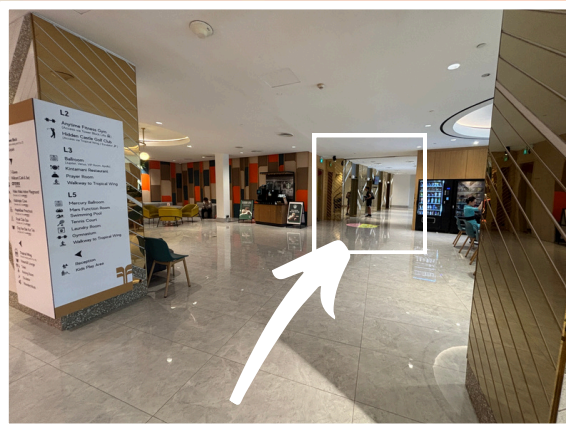

5月4日崇拜地点

前往 Furama Riverfront Jupiter III Room 的步行指引

公共交通抵达的朋友

- 进入大门后，请**右转**。

- 转弯后直行至Tower Block电梯间，乘电梯前往**3楼**。

- 出电梯**右转**，就往前直走到达 Jupiter III。

自驾前往的朋友

 注：停车场电梯不直达酒店宴会厅，请往酒店大堂乘坐电梯前往3楼的 Jupiter III。